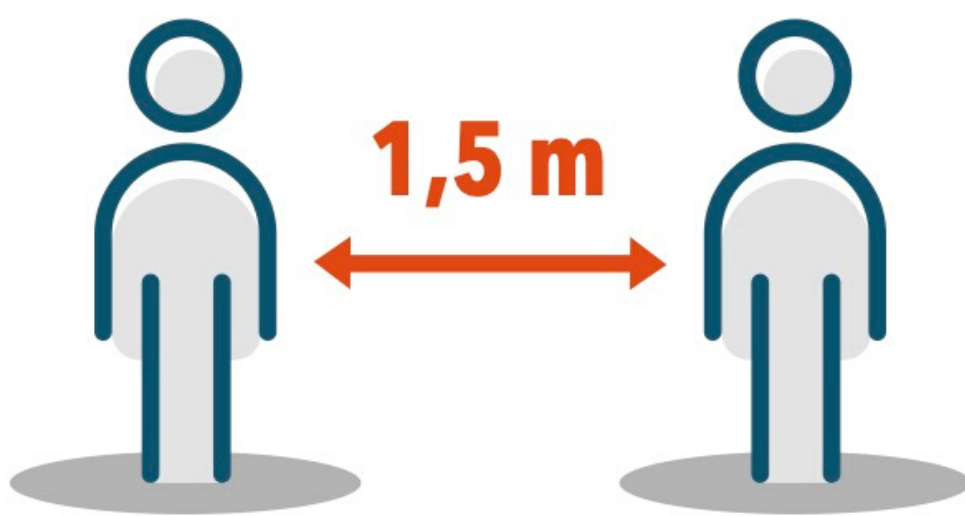

DIOCESI DI
MASSA MARITTIMA
PIOMBINO

EMERGENZA CORONAVIRUS - FASE 2

RISPETTIAMO LE REGOLE

In questo luogo può entrare
il **numero massimo di persone**
indicato qui a fianco

Rispetta sempre, nell'accedere
e nell'uscire dalla chiesa,
la **distanza di sicurezza** di 1,5 m

Osserva le regole di **igiene
delle mani** e utilizza idonei
dispositivi di protezione personale,
a partire da una **mascherina**
che copra naso e bocca

Non entrare se hai sintomi influenzali/respiratori,
temperatura corporea uguale o superiore ai 37,5° C
o sei stato in contatto con persone positive
a SARS- CoV-2 nei giorni scorsi